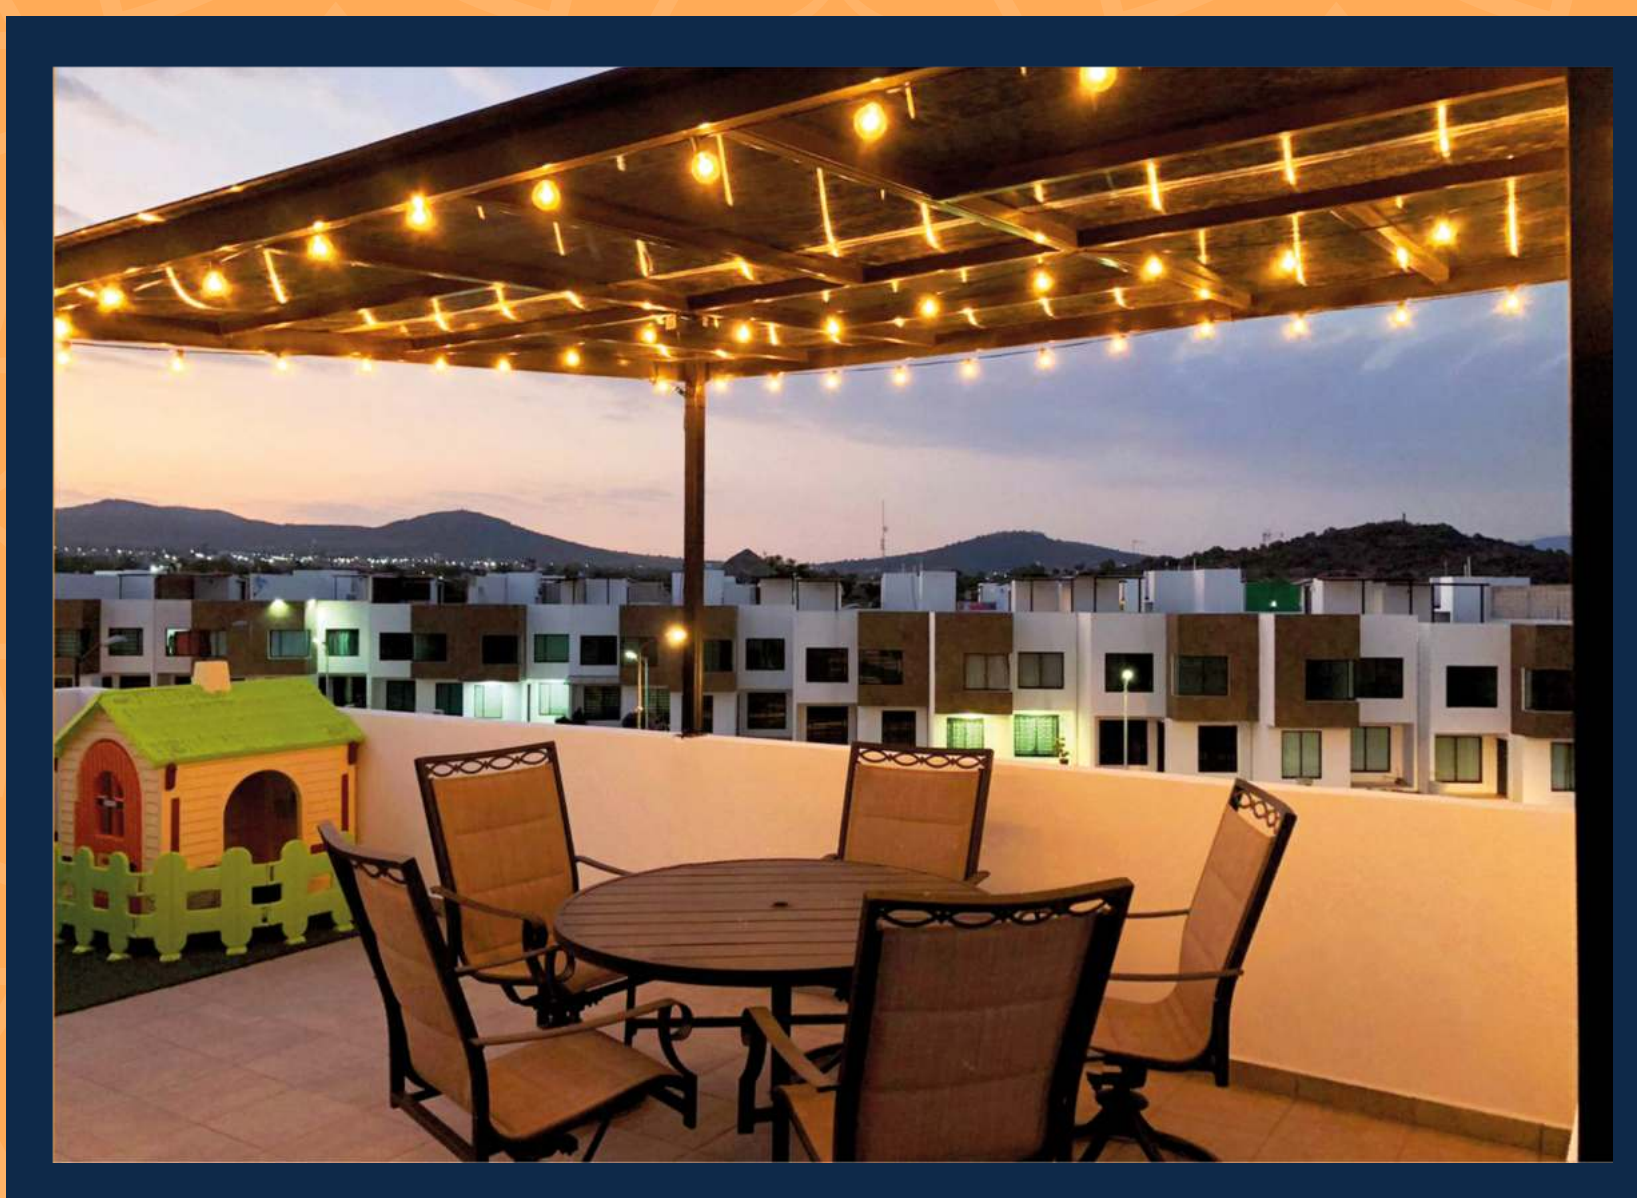

**Imagen ilustrativa*

TU SUEÑO **DORADO**
HECHO REALIDAD

EL
DORADO⁺
RESIDENCIAL

**Imagen ilustrativa*

EL ESPACIO **DORADO** PARA **TÍ**

EL **PROYECTO**

El Dorado Residencial es un inigualable fraccionamiento ubicado en la ciudad de Pachuca, el cual te ofrece excelentes casas con los espacios adecuados para dar a tu familia la comodidad y calidad de vida que se merece.

El Dorado Residencial te brinda la mejor oferta de metros cuadrados del segmento, ofreciéndote un patrimonio con gran plusvalía desde el inicio, además, este extraordinario proyecto cuenta con diversas amenidades para toda la familia y accesos controlados para vivir con tranquilidad.

**Imágenes ilustrativas*

PLANTAS PROTOTIPO 1

Construcción:

110m²

Terreno:

99m²

Roof garden (Área libre de):

44m²

Fraccionamiento con accesos controlados

1 cancha de fútbol rápido de pasto sintético

1 cancha de fútbol de salón

Área de asador y palapa

Área de juegos infantiles

Dog Park

**Imágenes ilustrativas*

UBICACIÓN