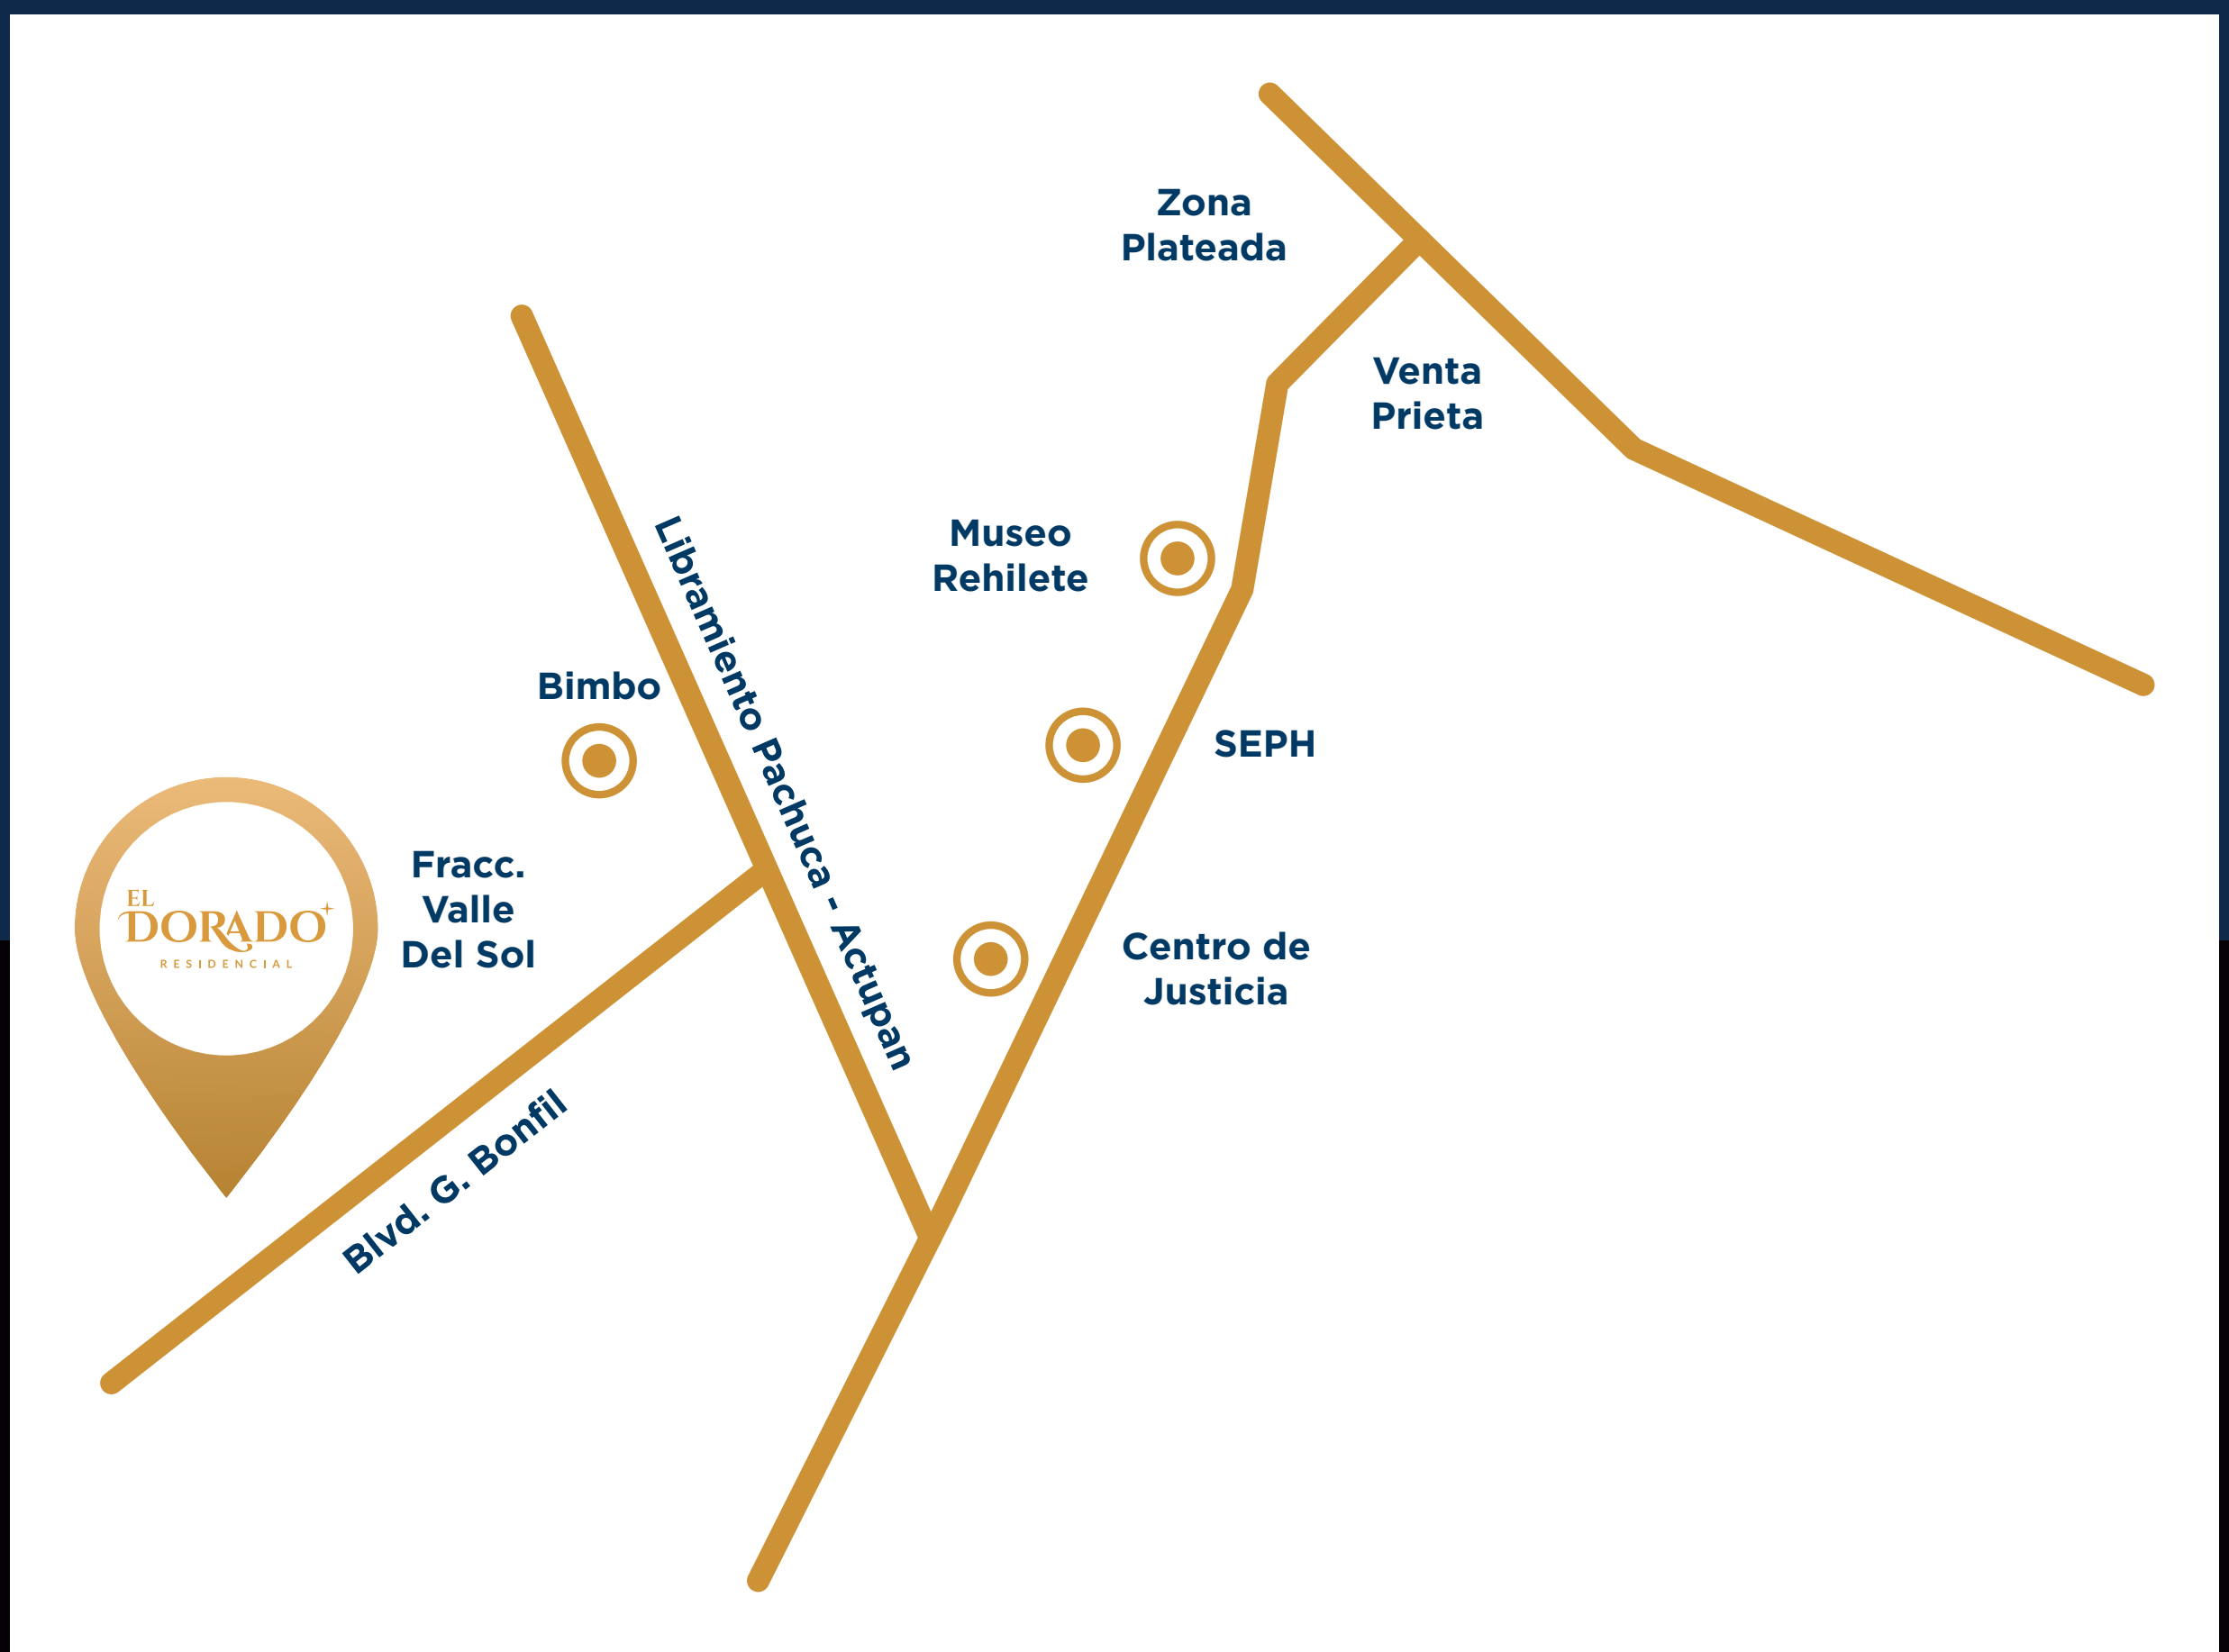

UBICACIÓN

Ampliación del Blvd.

Ramón G. Bonfil S/N,

San Antonio El Desmonte

Pachuca de Soto, Hgo.

PISA
DESARROLLADORA
INMOBILIARIA

ventas@eldoradoresidencial.mx

www.eldoradoresidencial.mx

771 261 4212

771 169 2503

[eldoradoresidencial.mx](https://www.instagram.com/eldoradoresidencial.mx)